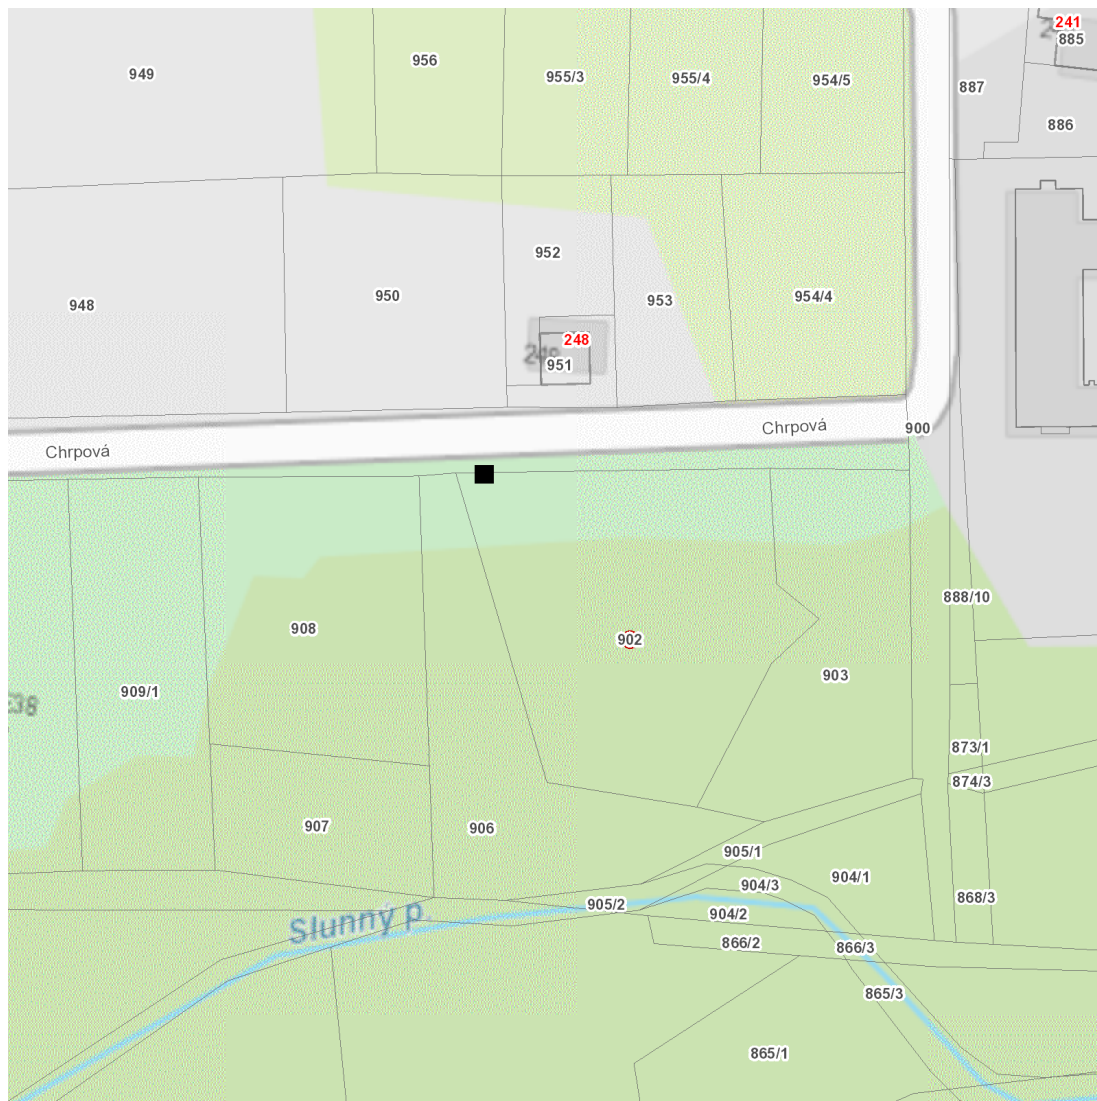

dne **23. 5. 2024** od **8:30** do **14:30** hodin

Plánovaná odstávka zahrnuje tyto lokality:

kat. území **Doubí u Liberce** (kód **631086**): parcelní č. 902

UPOZORNĚNÍ

Dotčené zařízení distribuční soustavy je nutné i v době odstávky považovat za zařízení pod napětím, a proto vás žádáme o dodržení všech zásad bezpečnosti a provedení opatření potřebných k zamezení případných škod na zdraví a majetku. | Provozovatelé výroben elektřiny jsou povinni zajistit přerušení dodávky elektřiny z výroby do vypnutého úseku distribuční soustavy.

dne 23. 5. 2024 od 8:30 do 14:30 hodin**Orientační mapový podklad odstávkou dotčených lokalit****VYSVĚTLIVKY**

- – adresy dotčené odstávkou elektřiny
- – místa připojení k elektrické síti dotčená odstávkou

INFORMACE ZASLÁNA

IDDS: 7c6by6u (STATUTÁRNÍ MĚSTO LIBEREC)