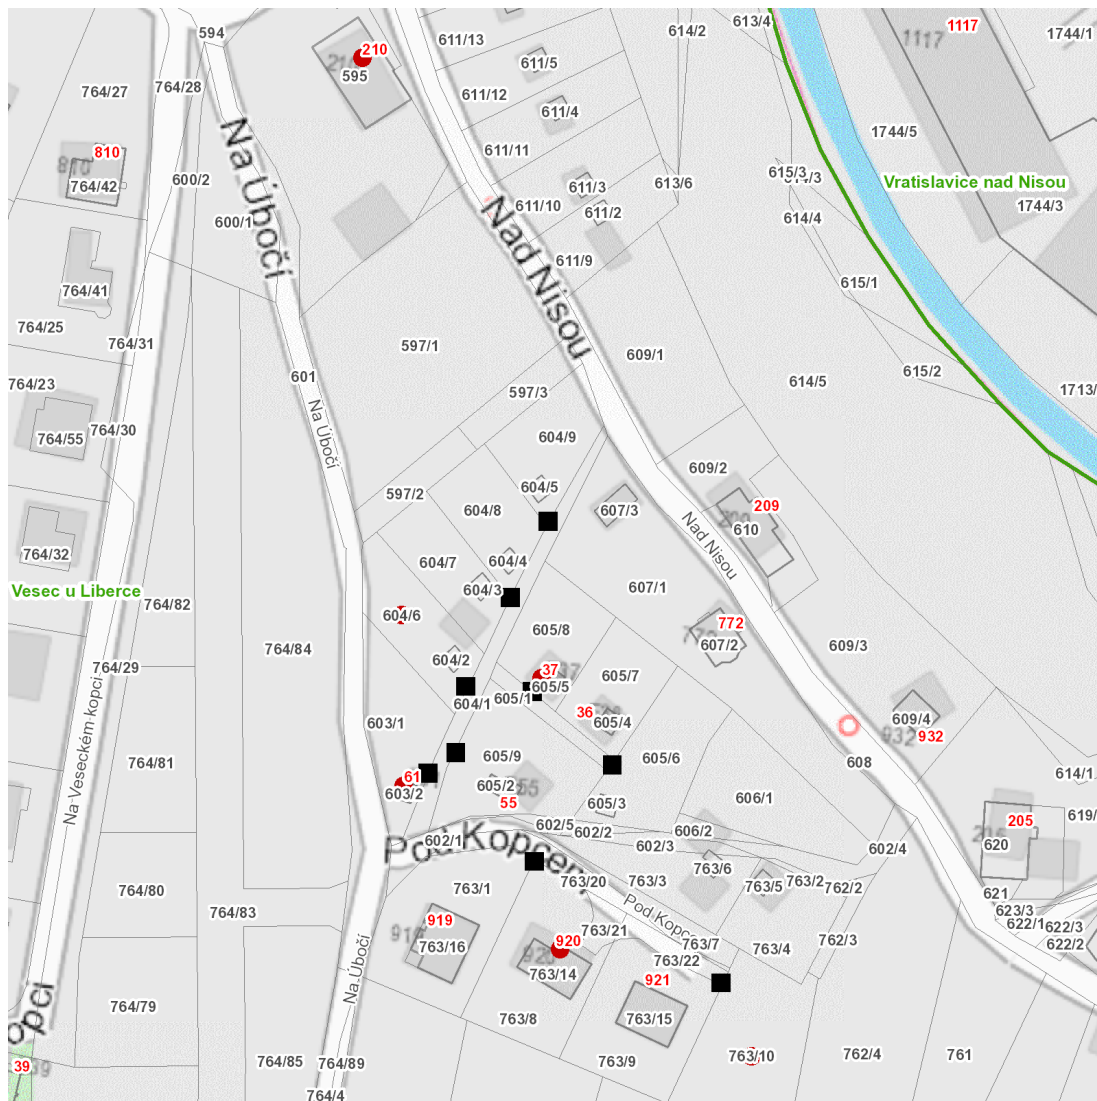

dne **28. 6. 2024** od **8:00** do **10:00** hodin

Plánovaná odstávka zahrnuje tyto lokality:**Liberec (okres Liberec)**městská část **Liberec (nečleněné město)**část obce **Liberec XXV-Vesec****Na Úbočí: č. ev. 61****Nad Nisou: č. p. 210; č. ev. 37****Pod Kopcem: č. p. 920**kat. území **Vesec u Liberce (kód 780472): parcelní č. 604/6, 763/10****UPOZORNĚNÍ**

dne 28. 6. 2024 od 8:00 do 10:00 hodin**Orientační mapový podklad odstávkou dotčených lokalit****VYSVĚTLIVKY**

- – adresy dotčené odstávkou elektřiny
- – místa připojení k elektrické síti dotčená odstávkou

INFORMACE ZASLÁNA

IDDS: 7c6by6u (STATUTÁRNÍ MĚSTO LIBEREC)